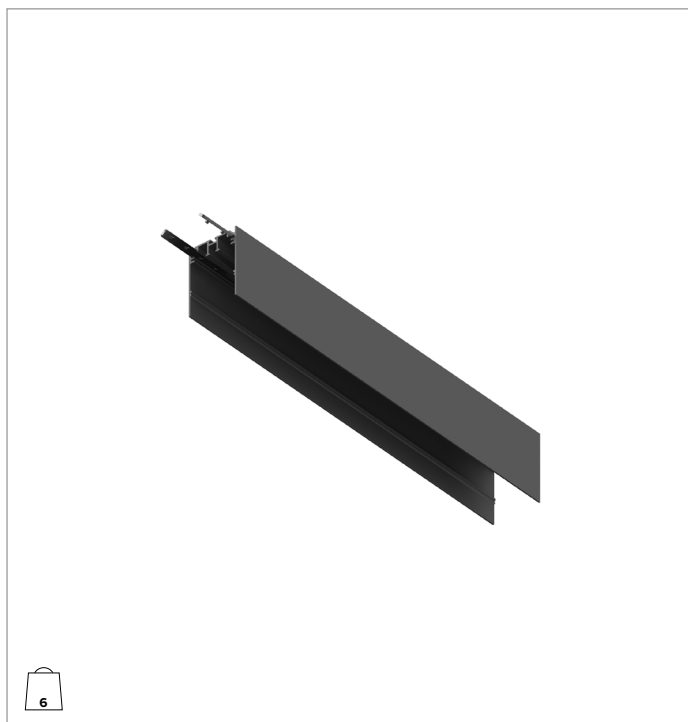

## 1E4158 | IVY Profilé

### Profilé pour installation plafond/mur pour loger les modules d'éclairage

**Dimensions :** L=3000mm

**Poids :** 6Kg

**Version :** SURFACE